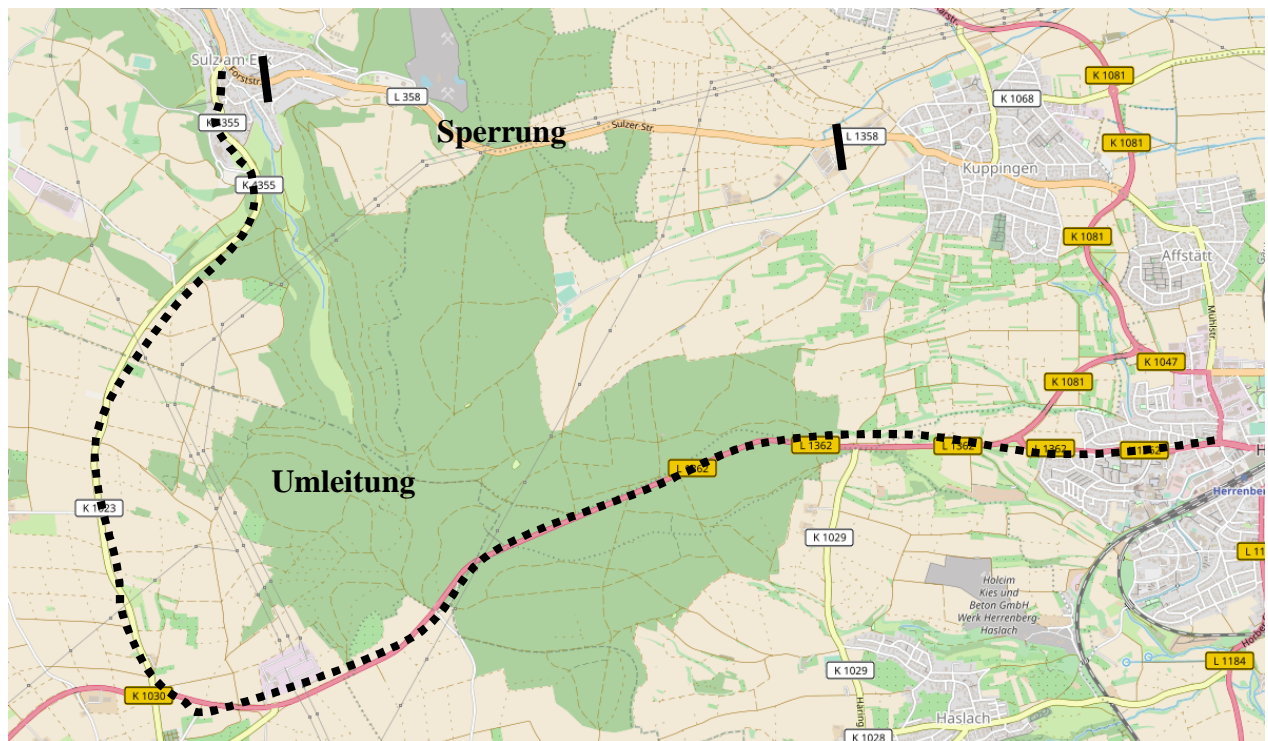

Fahrerinfo

12.06.2018

Sperrung Sulz am Eck - Kuppingen

Im Zeitraum zwischen Montag, 18.06. bis Freitag, 22.06.2018 werden an 2 Tagen auf der L 358 zwischen Sulz am Eck und Kuppingen Markierungsarbeiten unter Vollsperrung durchgeführt.

An diesen beiden Tagen muss die Buslinie über Oberjettingen umgeleitet werden. Zus. entfällt das Anfahren der Bushaltestellen in Affstätt und Kuppingen sowie der Bushaltestelle Weinbergstr. in Sulz am Eck.

Am Fahrplan werden keine Veränderungen vorgenommen, es wird an beiden Tagen nach der Umleitung gefahren !

Durch die Anfahrt nach Sulz über die Kirchstr. erfolgt der Zustieg der Fahrgäste an der Ersatzhaltestelle Gemeindehalle. Diese ist 50 mtr. nach der Einfahrt der Kirchstr (Siehe Skizze auf Seite 2)