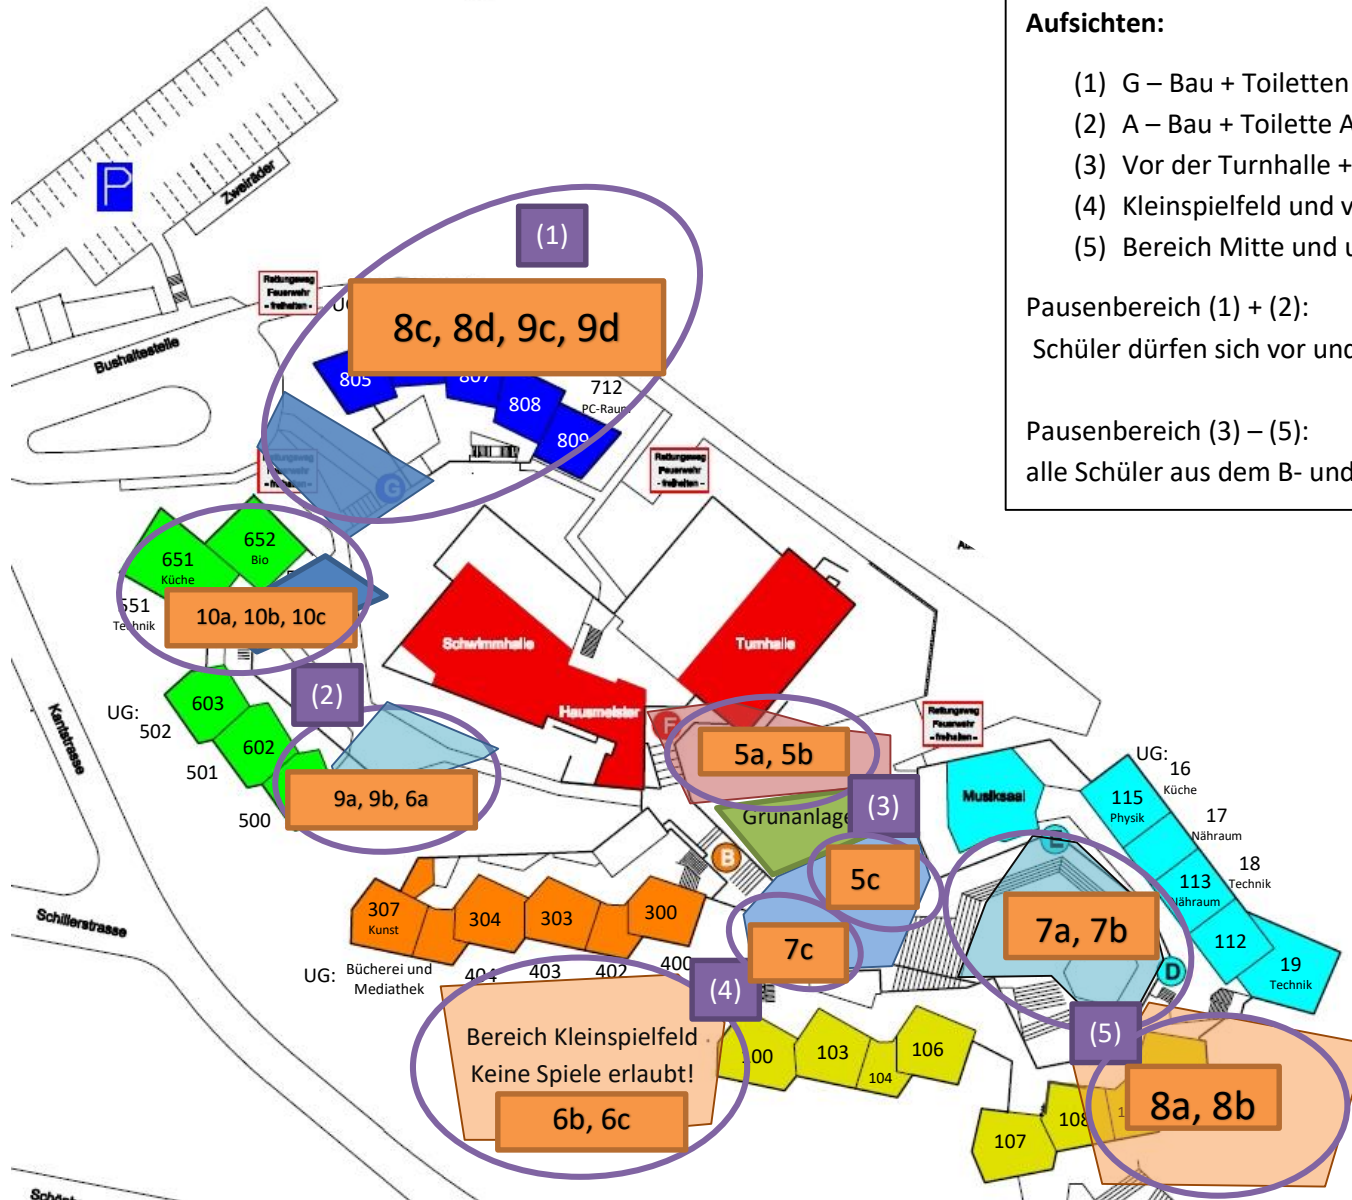

Pausen- und Aufsichtsbereiche

Aufsichten:

- (1) G – Bau + Toiletten im Gebäude 8c, 8d, 9c, 9d
- (2) A – Bau + Toilette A – Bau 9a, 9b, 6a, 10abc
- (3) Vor der Turnhalle + Toilette B – Bau 5a, 5b, 5c
- (4) Kleinspielfeld und vor dem C – Bau + Toilette C – Bau 6b, 6c, 7c
- (5) Bereich Mitte und unten 8a, 8b, 7a, 7b

Pausenbereich (1) + (2):
Schüler dürfen sich vor und im Gebäude aufhalten.

Pausenbereich (3) – (5):
alle Schüler aus dem B- und C-Bau müssen auf den Pausenhof.